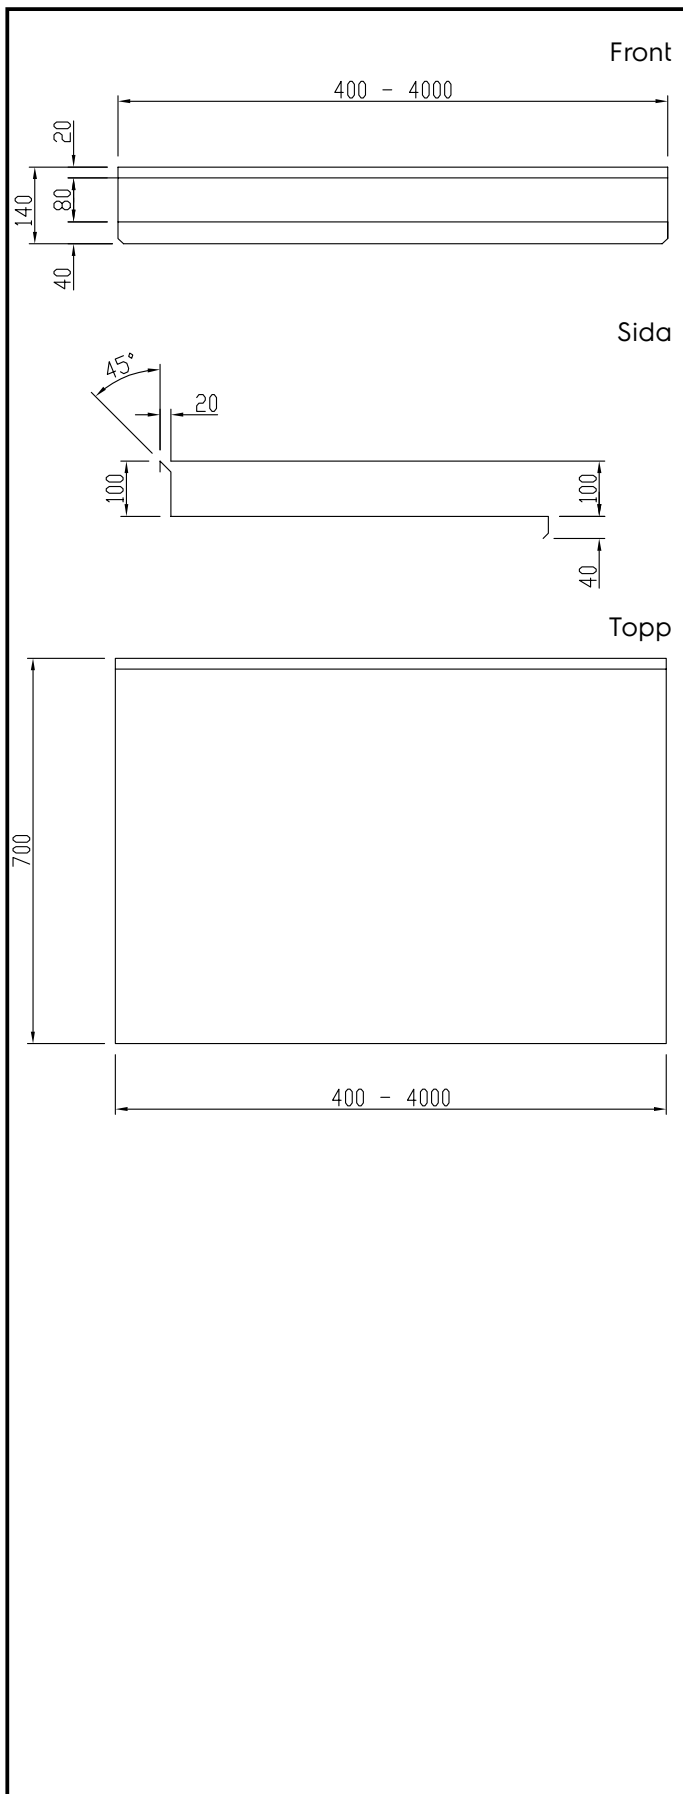

Viktig information

Yttermått, bredd	
121131 (TPLA5A)	500 mm
Yttermått, djup	700 mm
Yttermått, höjd	140 mm
Upprätt mått, höjd	100 mm
Upprätt mått, radie	90°
Bänkskiva tjocklek	40 mm
Nettovikt:	17 kg